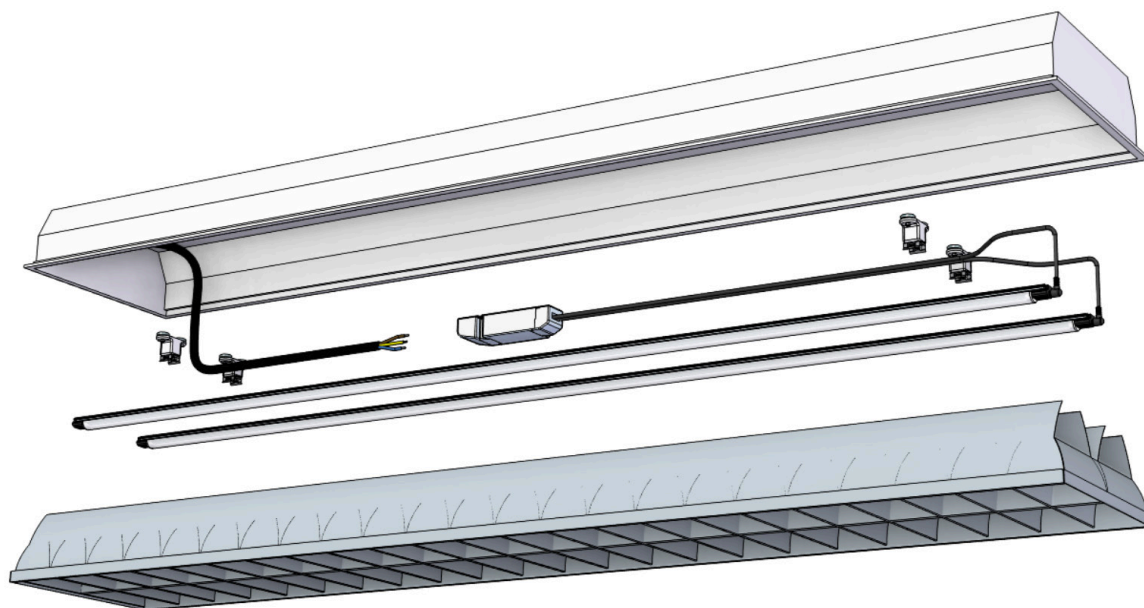

INFORMAZIONI TECNICHE

**5 ANNI DI
GARANZIA**

SOLUZIONE INNOVATIVA

A seguito dell'eliminazione delle sorgenti luminose convenzionali (T5, T8), è stata sviluppata una soluzione innovativa con la quale gli apparecchi esistenti possono essere convertiti e utilizzati ulteriormente. Il nuovo kit Re-Fit offre la più recente tecnologia LED e garantisce una gestione semplice e sicura. **Con il nostro KIT REFIT il corpo lampada viene mantenuto e con una semplice sostituzione l'apparecchio diventa una lampada a LED, CERTIFICATA.**

Disponibile sia nella versione ON/OFF che DALI (la versione DALI può essere equipaggiata anche con kit di messa in emergenza).

VANTAGGI

- Soluzione di illuminazione **altamente efficiente** fino a 180lm/W
- **Risparmio energetico** fino al 70% rispetto ai tubi fluorescenti
- Risparmio energetico fino al 30% rispetto a un tubo LED
- Luce direzionata senza ulteriori perdite (angolo simmetrico di 120°)
- L'alloggiamento dell'**apparecchio esistente rimane**: non sono necessarie modifiche strutturali
- Apparecchi di illuminazione completamente certificati (**CE, ENEC, UL, ecc.**)
- Eccellente qualità della luce con **CRI92**
- Illuminazione flicker free
- Soluzione Plug&Play con supporti magnetici
- **"Made in Europe"**