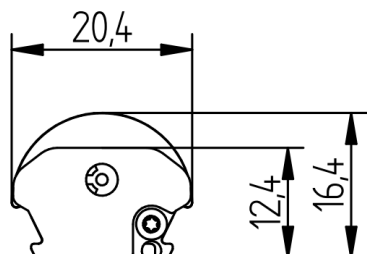

DATI TECNICI

Alimentazione	24VDC
Temperatura ambiente (ta)	-30 ... +30C°
Protezione	IP54
Classe di protezione	III
Risk group (EN 62471:2008)	0

STANDARD

- EN 60598-1
- EN 60598-2-1
- EN 62031
- EN 62471
- EN 60335-1, EN 60335-2-24, EN 60335-2-89
- Eco Design 2019/2020(SLR)
- Energy Labeling 2019/2015 (ELR)
- PRP/HACCP (Food Safety)
- RoHS/Reach
- ENEC, UL

Note

- L'installazione deve essere eseguita esclusivamente da un elettricista autorizzato.
- L'inversione della polarità può danneggiare il prodotto.
- Assicurarsi che il converter sia stato spento prima del collegamento. Altrimenti potrebbe danneggiarsi.
- Connessione o funzionamento sono consentiti solo con il converter apposito. Tensioni più elevate provocano danni o guasti alla lampada.
- L'utente è responsabile della corretta selezione dell'intensità dell'illuminazione. Un'intensità di illuminazione eccessiva può causare ingrigimento o cambiamenti di colore.
- È necessario utilizzare gli accessori appositi. Accessori (ad es. cavi) diversi possono causare guasti e danni. L'uso di queste parti annullerà qualsiasi richiesta di garanzia.
- Gli apparecchi non devono essere installati accanto a una presa di raffreddamento o riscaldamento!