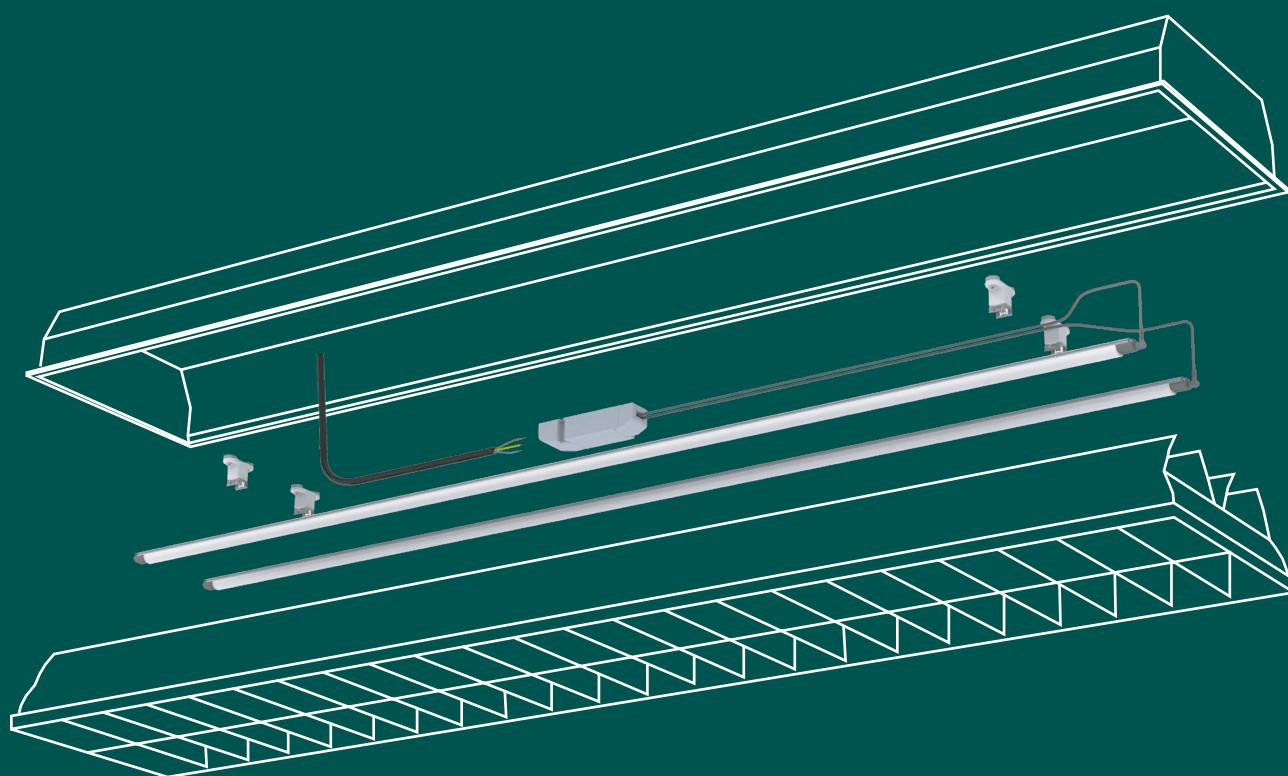

KIT REFIT

*Il partner
tecnologico
per l'illuminazione*

INFORMAZIONI TECNICHE

**5 ANNI DI
GARANZIA**

SOLUZIONE INNOVATIVA

A seguito dell'eliminazione delle sorgenti luminose convenzionali (T5, T8), è stata sviluppata una soluzione innovativa con la quale gli apparecchi esistenti possono essere convertiti e utilizzati ulteriormente. Il nuovo kit Re-Fit offre la più recente tecnologia LED e garantisce una gestione semplice e sicura. **Con il nostro KIT REFIT il corpo lampada viene mantenuto e con una semplice sostituzione l'apparecchio diventa una lampada a LED, CERTIFICATA.**

CARATTERISTICHE TECNICHE

5 ANNI DI
GARANZIA

DESCRIZIONE

- Adatto per il **retrofit di tubi fluorescenti o tubi LED**
- Soluzione **pronta per l'installazione**, grazie al sistema di connessione Cinch
- Elevate prestazioni operative grazie all'illuminazione direzionale e alla dissipazione del calore integrata
- Illuminazione eccellente grazie alla combinazione di **LED** e di un'ottica innovativa
- Funzionamento sicuro grazie alla bassissima tensione (SELV)
- **Installazione semplice e veloce** con le clip di fissaggio magnetiche
- Moduli LED protetti da umidità e polvere
- Tappi di chiusura in PBT
- Copertura in PMMA
- **DALI** (optional)
- Possibilità di messa in emergenza **EN: 50172**