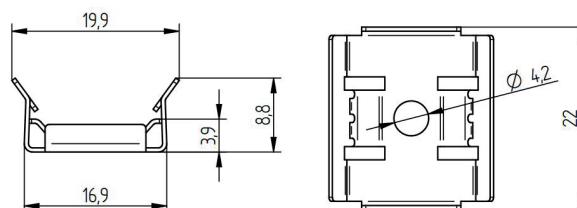

STAFFA FISSAGGIO ORIENTABILE MAGNETICA

Codice	88167385
Temperatura ambiente (ta)	-30 ... +80 °
Dimensioni L x B x H	49 x 19,9 x 22,8 mm

STAFFA FISSAGGIO ORIENTABILE METALLO

Codice	88167384
Temperatura ambiente (ta)	-30 ... +80 °
Dimensioni L x B x H	40 x 19 x 19 mm