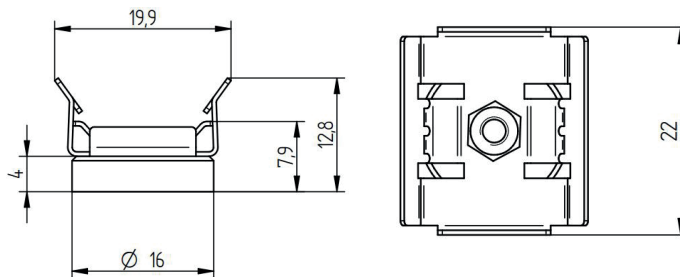

ACCESSORI INCLUSI

5 ANNI DI
GARANZIA

STAFFA FISSAGGIO 0° DI METALLO MAGNETICA

Codice	88167382
Temperatura ambiente (ta)	-30 ... +80 °
Dimensioni L x B x H	22 x 19,9 x 12,8 mm

DRIVER ON OFF o DALI TRIDONIC