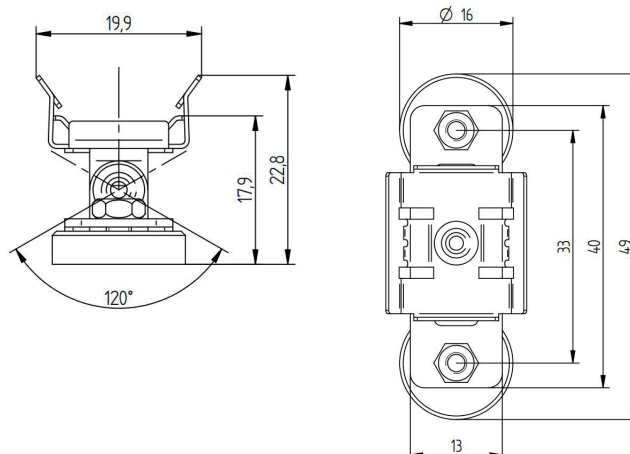

EMERGENZA

Associare al kit retrofit versione DALI i codici 5606235 + 5606237

ACCESSORI NON INCLUSI

5 ANNI DI
GARANZIA

STAFFA FISSAGGIO 0° DI METALLO

Codice	88167376
Temperatura ambiente (ta)	-30 ... +80 °
Dimensioni L x B x H	22 x 19,9 x 8,8 mm

STAFFA FISSAGGIO ORIENTABILE MAGNETICA

Codice	88167385
Temperatura ambiente (ta)	-30 ... +80 °
Dimensioni L x B x H	49 x 19,9 x 22,8 mm

STAFFA FISSAGGIO ORIENTABILE METALLO

Codice	88167384
Temperatura ambiente (ta)	-30 ... +80 °
Dimensioni L x B x H	40 x 19 x 19 mm