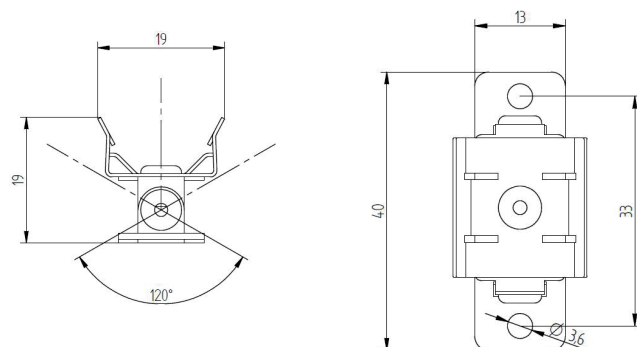

STAFFA FISSAGGIO ORIENTABILE MAGNETICA

Codice	88167385
Temperatura ambiente (ta)	-30 ... +80 °
Dimensioni L x B x H	49 x 19,9 x 22,8 mm

STAFFA FISSAGGIO ORIENTABILE METALLO

Codice	88167384
Temperatura ambiente (ta)	-30 ... +80 °
Dimensioni L x B x H	40 x 19 x 19 mm